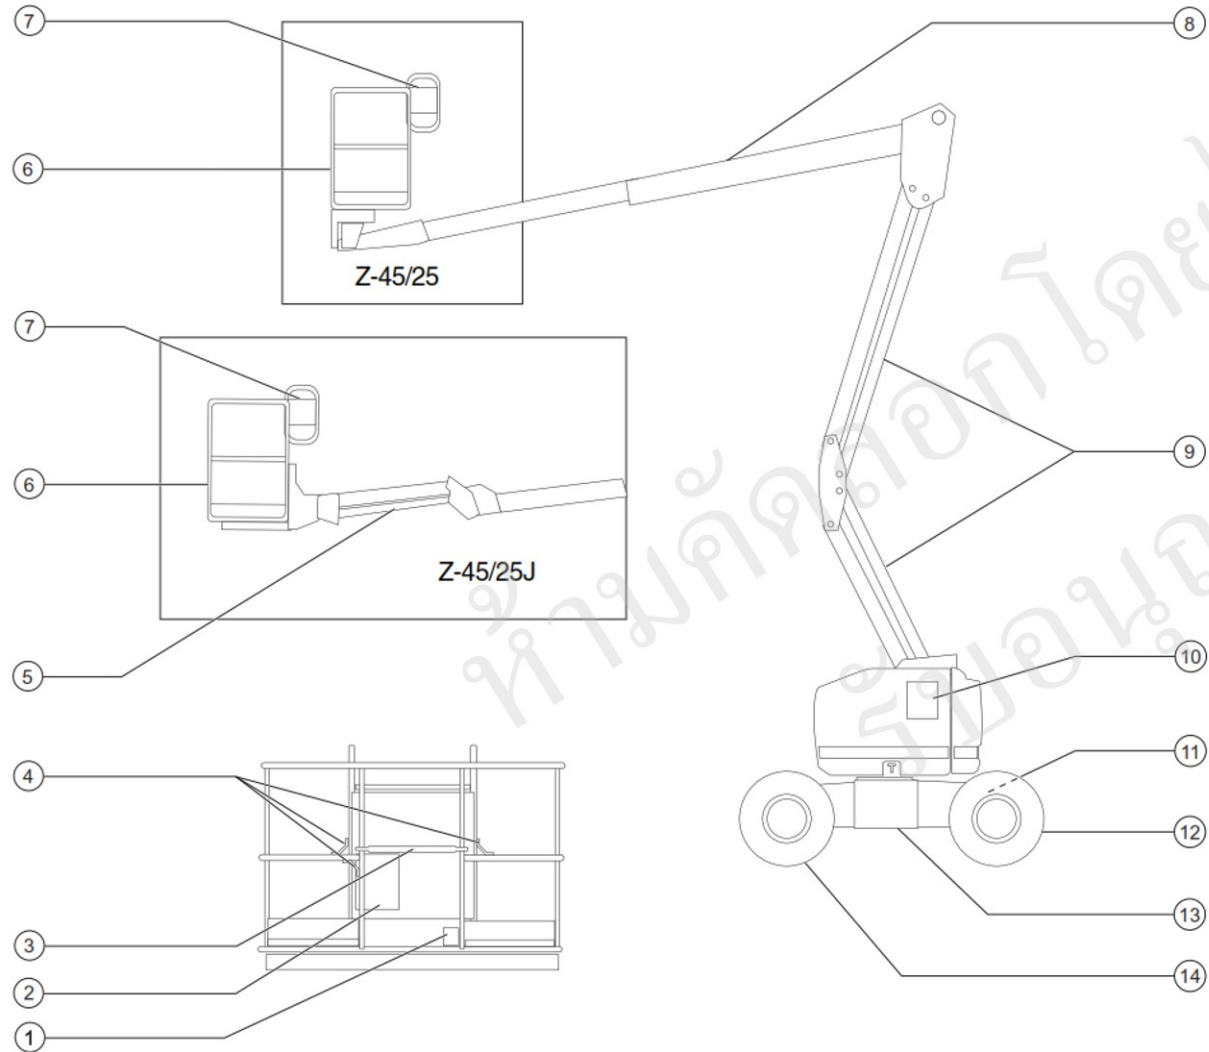

คุณลักษณะของรถกระเช้าบูมลิฟท์ รุ่น Genie Z45/25J

1. พัดสวิทช์
2. ก่องเก็บคู่มือการใช้งาน
3. ประตูสไลด์
4. จุดคล้องเซฟตี้ฮาเน็ต
5. จีบบูม / แขนจیب (Z45/25J)
6. กระเช้า
7. ชุดคอนโทรลบนกระเช้า
8. ไพรมารีบูม / แขนบูมท่อนที่ 1
9. เซกเกิ้ลนารีบูม / แขนบูมท่อนที่ 2
10. ชุดคอนโทรลด้านล่าง
11. จุดเติมลม
12. ล้อเดี่ยว
13. ก่องแบตเตอรี่
14. ล้อขับเคลื่อน