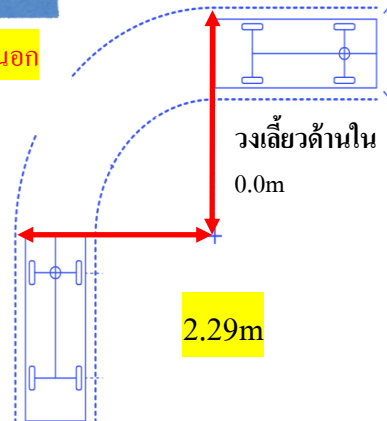

ต้องใช้พื้นที่มากกว่า 3.23 ตารางเมตร

ตัวอย่าง

X-Lift 10m
(SL3246)

วงเลี้ยวด้านนอก
2.29m

ต้องใช้พื้นที่มากกว่า 2.29 ตารางเมตร