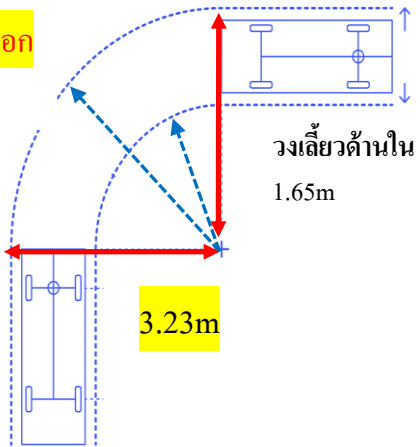

	BL30	BL45	BL51	BL60	BL80	SL3246	SL4047
วงเลี้ยวด้านใน	1.65m	1.83m	1.68m	2.51m	2.13-4.42m	0m	0m
วงเลี้ยวด้านนอก	3.23m	4.27m	4.5m	5.69m	4.57-7.47m	2.29m	2.30m

ตัวอย่าง

Boom Lift 9m
(BL30)

วงเลี้ยวด้านนอก
3.23m

ต้องใช้พื้นที่มากกว่า 3.23 ตารางเมตร

ตัวอย่าง

X-Lift 10m
(SL3246)

วงเลี้ยวด้านนอก
2.29m

ต้องใช้พื้นที่มากกว่า 2.29 ตารางเมตร