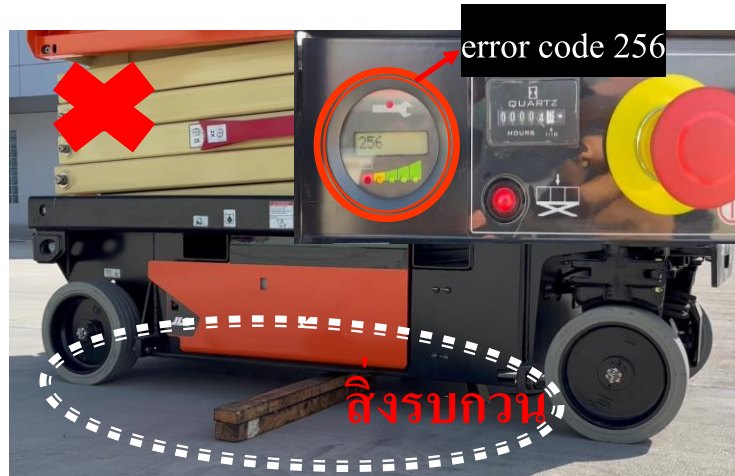

Pothole guard หรือ การ์ดกันสิ่งกีดขวาง

Pothole guard = การ์ดกันสิ่งกีดขวาง

เมื่อมีสิ่งรบกวนอยู่ใต้รถ Pothole guard จะไม่เปิดหากมีการบังคับรถเดินหน้าหรือถอยหลังไปกระแทกสิ่งรบกวนใต้รถอาจจะทำให้รถพลิกคว่ำทันที