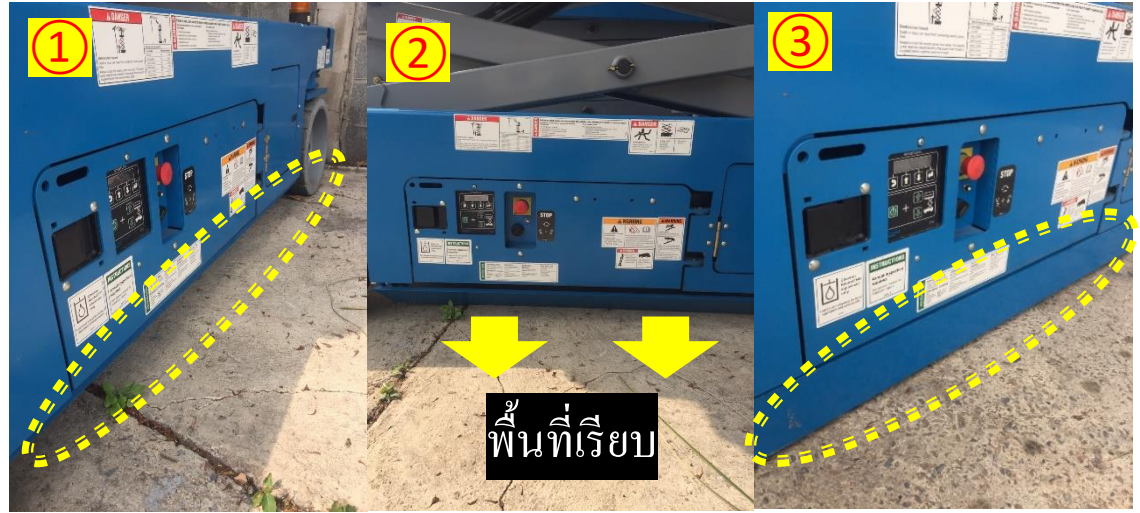

Pothole guard หรือ การ์ดกันสิ่งกีดขวาง

Pothole guard = การ์ดกันสิ่งกีดขวาง

เมื่อมีสิ่งรบกวนอยู่ใต้รถ Pothole guard จะไม่เปิดหากมีการบังคับรถเดินหน้าหรือถอยหลังไปกระแทกสิ่งรบกวนใต้รถอาจจะทำให้รถพลิกคว่ำทันที