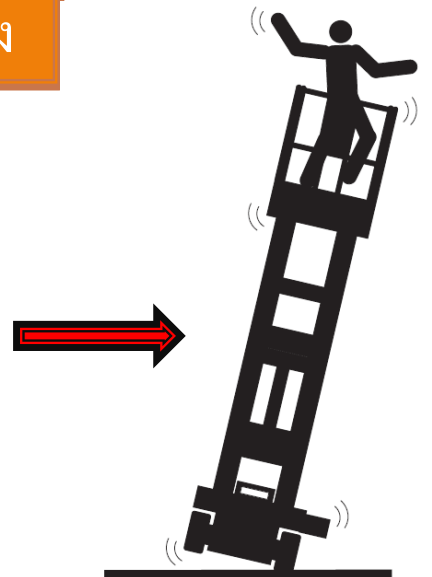

Pothole guard หรือ การ์ดกันสิ่งกีดขวาง

Pothole guard = การ์ดกันสิ่งกีดขวาง

เมื่อมีสิ่งรบกวนอยู่ใต้รถ Pothole guard จะไม่เปิดหากมีการบังคับรถเดินหน้าหรือถอยหลังไปกระแทกสิ่งรบกวนใต้รถอาจจะทำให้รถพลิกคว่ำทันที