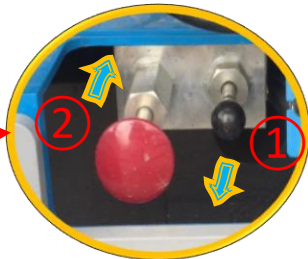

กรณีแบตเตอรี่หมดในขณะที่ทำงาน

Low battery

วิธีนำกระเช้าลง

ดึงค้างไว้
กระเช้าจะลดลง

วิธีทำให้ล้อฟรี

1. ดึงปุ่มสีดำออก
2. กดปุ่มสีแดงข้างๆ

วิธีทำให้ล้อฟรี

1. หมุนปุ่มสีเทา ไปทางขวา
2. กดปุ่มสีดำค้างไว้
3. กดปุ่มสีแดงข้างๆไปพร้อมกัน