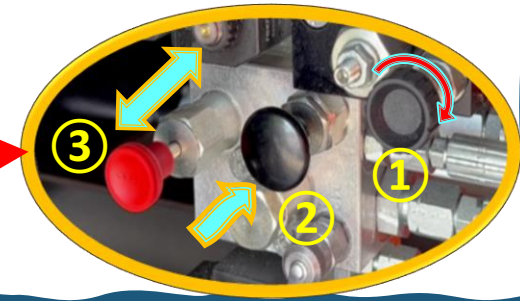

กรณีแบตเตอรี่หมดในขณะที่ทำงาน

Low battery

วิธีนำกระเช้าลง

ดึงค้างไว้
กระเช้าจะลดลง

วิธีทำให้ล้อฟรี

1. ดึงปุ่มสีดำออก
2. กดปุ่มสีแดงข้างๆ

วิธีทำให้ล้อฟรี

1. หมุนปุ่มสีเทา ไปทางขวา
2. กดปุ่มสีดำค้างไว้
3. กดปุ่มสีแดงข้างๆไปพร้อมกัน