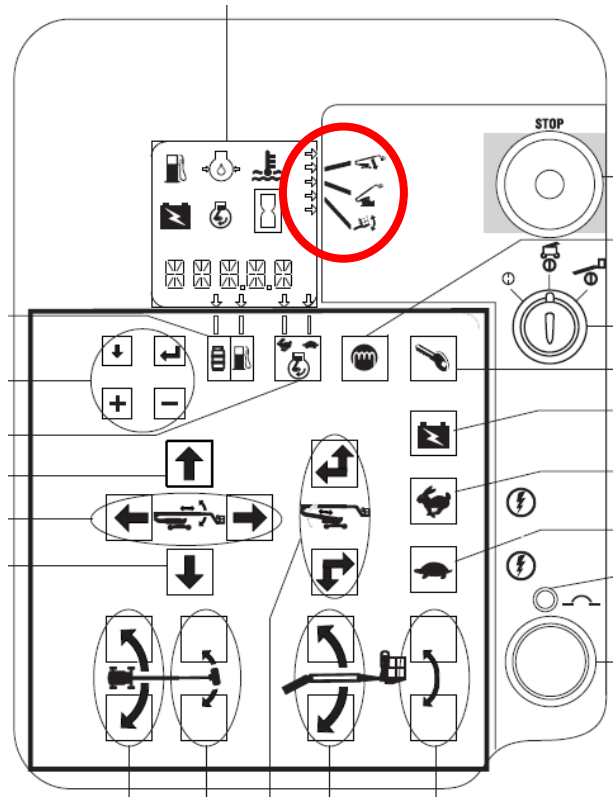

เมื่อมีไฟแสดงขอบเขตแจ้งเตือนเครื่องตัดข้องให้ปฏิบัติดังนี้

มุมข้างล่างลงไม่ได้

เคลื่อนย้ายรถไปพื้นที่ราบ

ปรับระดับกระเช้าให้ขนานกับพื้น