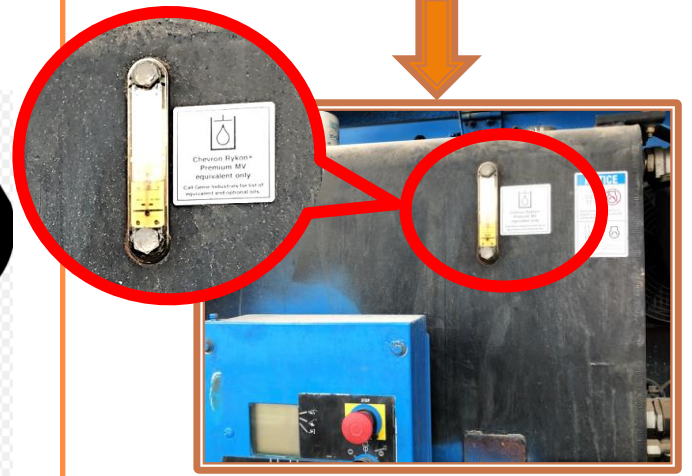

เวลาเก็บบวม

เวลายืดบวม

เมื่อปั๊มไฮดรอลิกทำงานน้ำมันจะลดน้อยลง

สามารถเช็คปริมาณน้ำมันไฮดรอลิกในถังเมื่อเก็บบวมกระเช้าลงสุดแล้วเท่านั้น